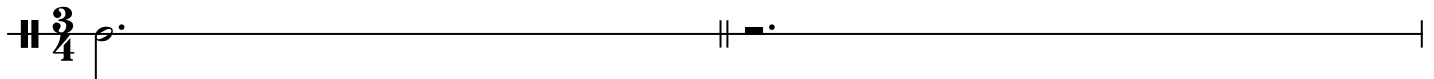

Demi-Soupir = 1/2 temps

Double Croche = 1/4 temps

Quart de Soupir = 1/4 temps

Ronde Pointée = 6 temps

Pause Pointée = 6 temps

Blanche Pointée = 3 temps

Demi-Pause Pointée = 3 temps

Noire Pointée = 1 temps + 1/2