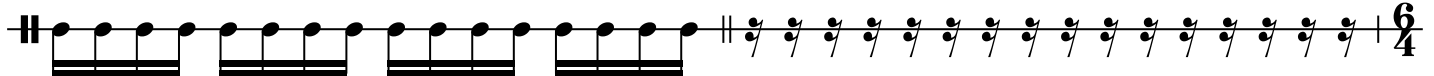

Ronde Pointée = 6 temps

Pause Pointée = 6 temps